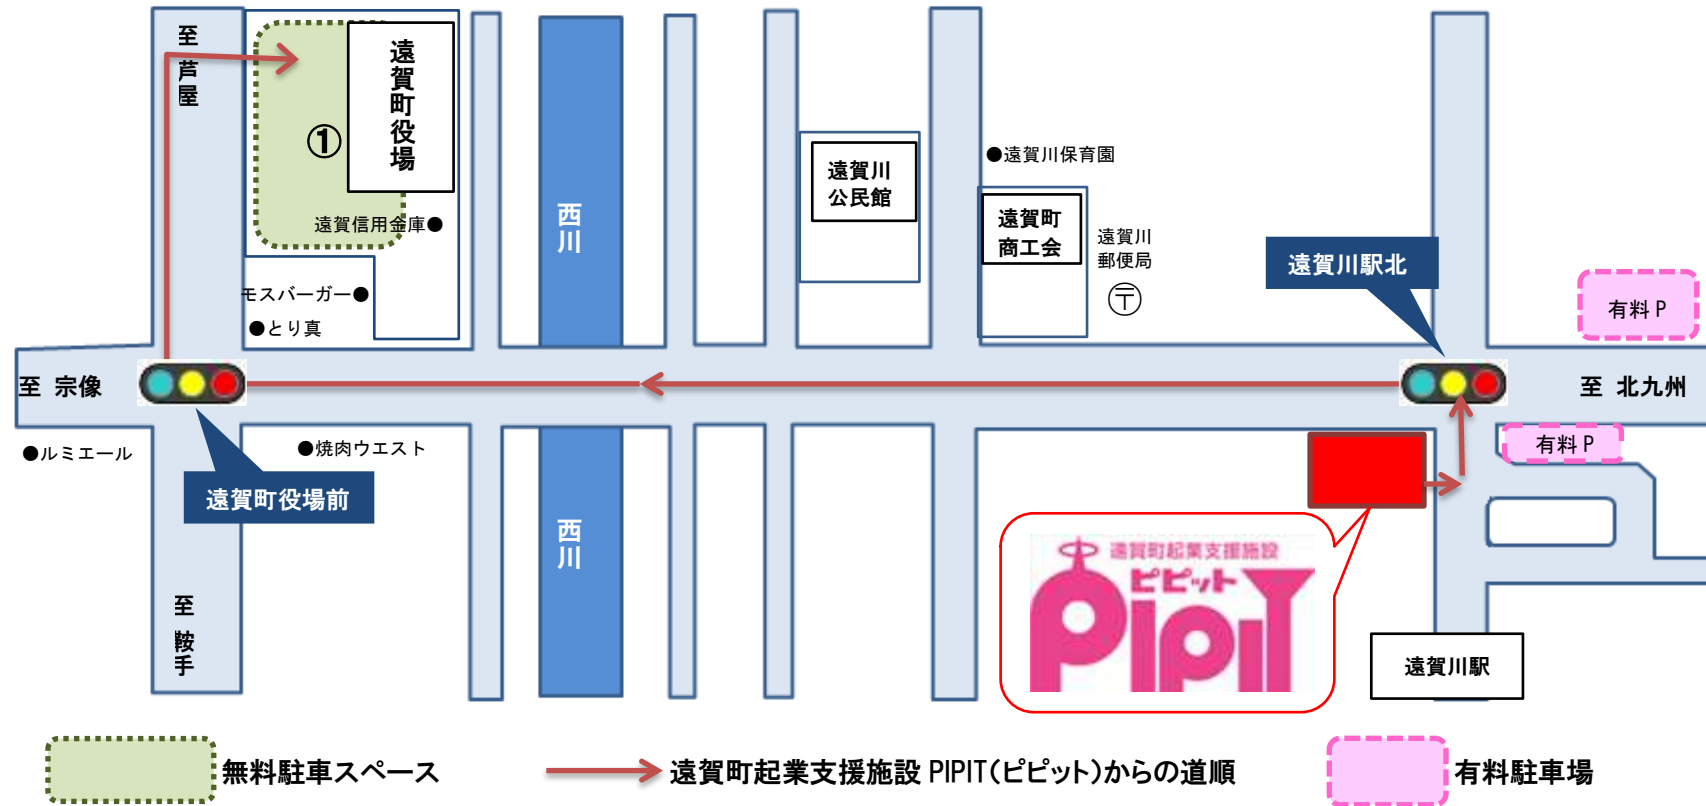

【駐車場案内】

有料駐車場の他には、

①の遠賀町役場 駐車場が無料でご利用いただけます。(21:30マデ)

※注意： 駐車場内でのトラブルについては、一切責任を負いかねます。お客様ご自身で、対応をお願いします。